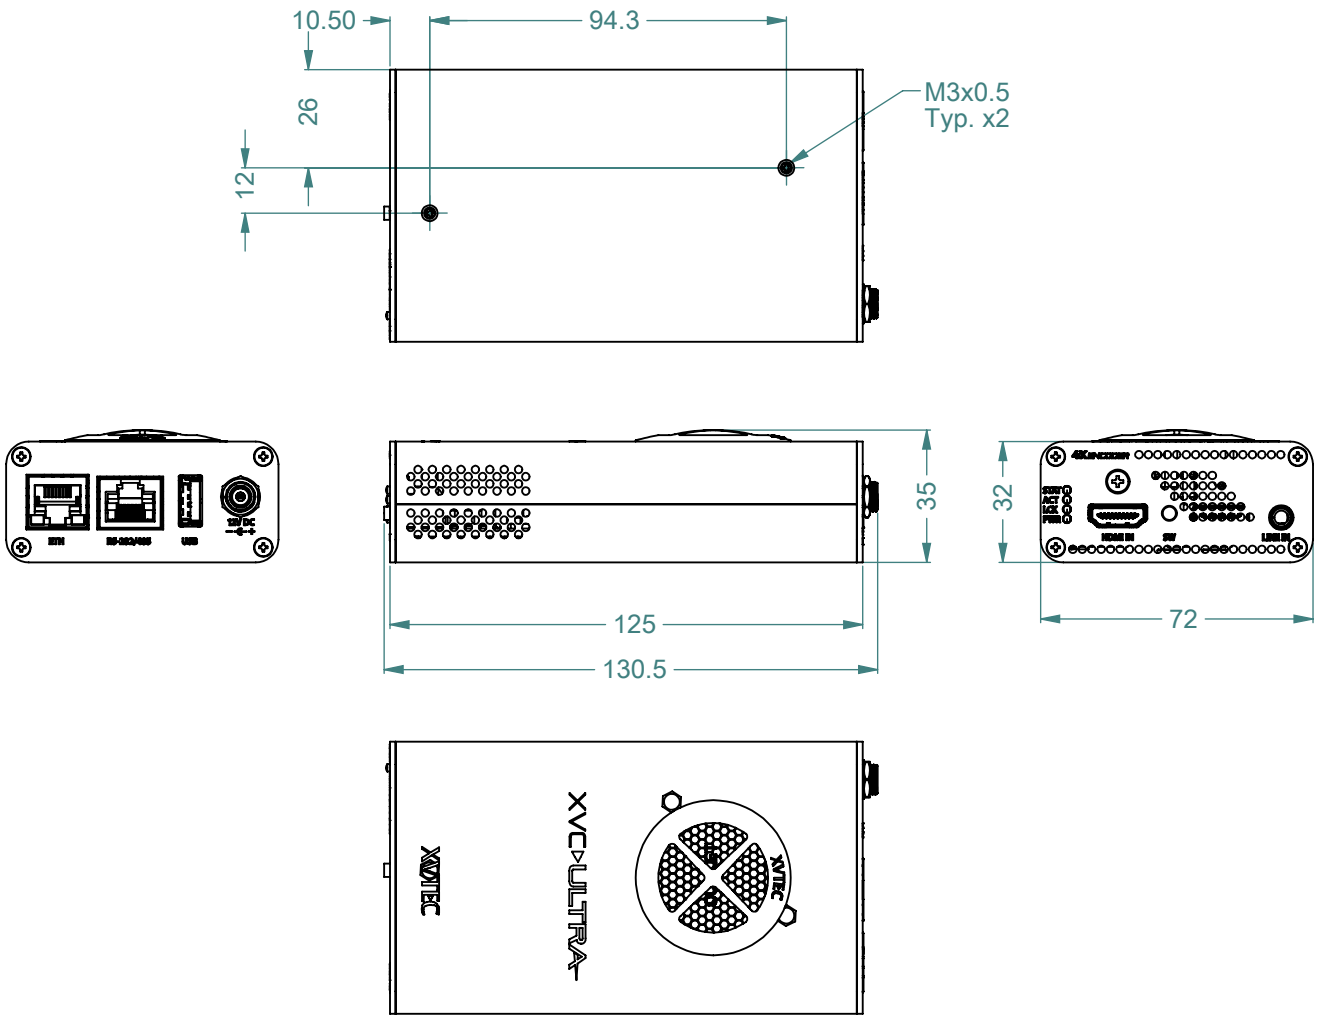

# XVC ULTRA HDMI 4K ENCODER